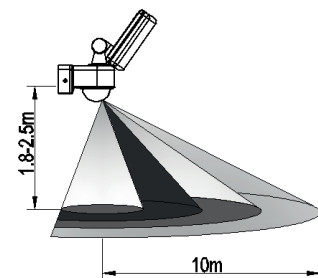

100 000

-TIME+
10s-15min

-SENS+
5-10m

-LUX+
3-2000

max 10m

90-240°

60-120°

NEUTRAL
WHITE

- SVÍTIDLO LED SMD S INFRAČERVENÝM (PIR) ČIDLEM
- těleso svítidla: polykarbonát (PC)
- difuzor svítidla: polykarbonát (PC)
- prachotěsné a voděodolné
- možnost vymezení snímaného úhlu pomocí otočné clony, kterou lze i redukovat nebo demontovat
- součástí balení je nástavec umožňující montáž do rohu i na roh
- možnost plynulé regulace:
 - čas (TIME)
 - rozsah detekce pohybu [SENS]
 - nastavení (noc/den) (LUX)
- snadno přístupné regulátory bez nutnosti demontáže svítidla
- vysoká životnost a odolnost proti častému spínání
- svorkovnice svítidla umožňuje vyvedení spínané fáze
- otočné (180°) a výkyvné (125°)