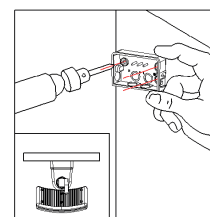

- SVÍTIDLO LED SMD S INFRAČERVENÝM (PIR) ČIDLEM
- těleso svítidla: polykarbonát (PC)
- difuzor svítidla: polykarbonát (PC)
- prachotěsné a voděodolné
- možnost vymezení snímaného úhlu pomocí otočné clony, kterou lze i redukovat nebo demontovat
- součástí balení je nástavec umožňující montáž do rohu i na roh
- možnost plynulé regulace:
 - čas (TIME)
 - rozsah detekce pohybu [SENS]
 - nastavení (noc/den) (LUX)
- snadno přístupné regulátory bez nutnosti demontáže svítidla
- vysoká životnost a odolnost proti častému spínání
- svorkovnice svítidla umožňuje vyvedení spínané fáze
- otočné (180°) a výkyvné (125°)