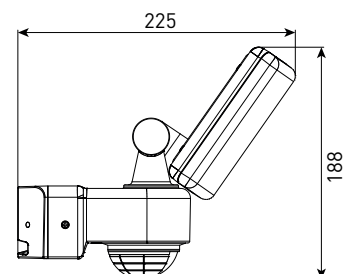

- SVÍTIDLO LED SMD S INFRAČERVENÝM (PIR) ČIDLEM
- těleso svítidla: polykarbonát (PC)
- difuzor svítidla: polykarbonát (PC)
- prachotěsné a voděodolné
- možnost vymezení snímaného úhlu pomocí otočné clony, kterou lze i redukovat nebo demontovat
- součástí balení je nástavec umožňující montáž do rohu i na roh
- možnost plynulé regulace:
 - čas (TIME)
 - rozsah detekce pohybu [SENS]
 - nastavení (noc/den) (LUX)
- snadno přístupné regulátory bez nutnosti demontáže svítidla
- vysoká životnost a odolnost proti častému spínání
- svorkovnice svítidla umožňuje vyvedení spínané fáze
- otočné (180°) a výkyvné (125°)