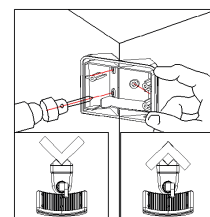

- SVÍTIDLO LED SMD S INFRAČERVENÝM (PIR) ČIDLEM
- těleso svítidla: polykarbonát (PC)
- difuzor svítidla: polykarbonát (PC)
- prachotěsné a voděodolné
- možnost vymezení snímaného úhlu pomocí otočné clony, kterou lze i redukovat nebo demontovat
- součástí balení je nástavec umožňující montáž do rohu i na roh
- možnost plynulé regulace:
 - čas (TIME)
 - rozsah detekce pohybu [SENS]
 - nastavení (noc/den) (LUX)
- snadno přístupné regulátory bez nutnosti demontáže svítidla
- vysoká životnost a odolnost proti častému spínání
- svorkovnice svítidla umožňuje vyvedení spínané fáze
- otočné (180°) a výkyvné (125°)