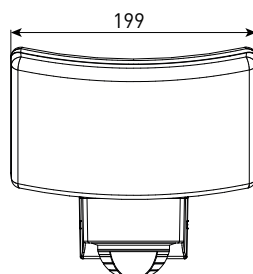

- SVÍTIDLO LED SMD S INFRAČERVENÝM (PIR) ČIDLEM
- těleso svítidla: polykarbonát (PC)
- difuzor svítidla: polykarbonát (PC)
- prachotěsné a voděodolné
- možnost vymezení snímaného úhlu pomocí otočné clony, kterou lze i redukovat nebo demontovat
- součástí balení je nástavec umožňující montáž do rohu i na roh
- možnost plynulé regulace:
 - čas (TIME)
 - rozsah detekce pohybu [SENS]
 - nastavení (noc/den) (LUX)
- snadno přístupné regulátory bez nutnosti demontáže svítidla
- vysoká životnost a odolnost proti častému spínání
- svorkovnice svítidla umožňuje vyvedení spínané fáze
- otočné (180°) a výkyvné (125°)