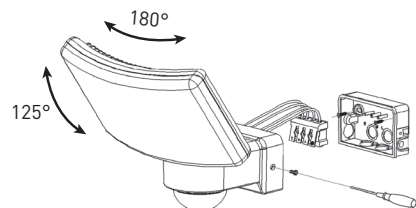

- SVÍTIDLO LED SMD S INFRAČERVENÝM (PIR) ČIDLEM
- těleso svítidla: polykarbonát (PC)
- difuzor svítidla: polykarbonát (PC)
- prachotěsné a voděodolné
- možnost vymezení snímaného úhlu pomocí otočné clony, kterou lze i redukovat nebo demontovat
- součástí balení je nástavec umožňující montáž do rohu i na roh
- možnost plynulé regulace:
 - čas (TIME)
 - rozsah detekce pohybu [SENS]
 - nastavení (noc/den) (LUX)
- snadno přístupné regulátory bez nutnosti demontáže svítidla
- vysoká životnost a odolnost proti častému spínání
- svorkovnice svítidla umožňuje vyvedení spínané fáze
- otočné (180°) a výkyvné (125°)