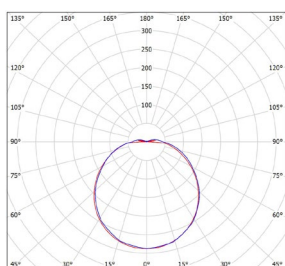

220-240V-
50/60Hz

IP₅₄

IK₁₀
cover

-20+40°C

120°

25 000

NEUTRAL
WHITE

LED 14W ► ≳75W E14/E27