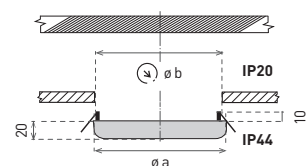

- LED 9W ▶ * 60W
- LED 18W ▶ * 120W
- LED 24W ▶ * 160W
- LED 36W ▶ * 260W

- SVÍTIDLO LED SMD
- těleso svítidla: hliník
- difuzor: akrylonitril-butadien-styren
- energeticky efektivní svítidlo typu DOWNLIGHT
- interiérové svítidlo
- vhodné pro osvětlení umývárna a koupelna
- součástí CCD napájecí zdroj

						T_c CCT	R_a CRI	$\rightarrow a \rightarrow$ [mm]	$\rightarrow b \rightarrow$ [mm]			DKC
ZETA-R IP44 9W NW	GXDW318	8592660123011	9	800	neutrální bílá	4000K	>80	89	75	0,13	1-60	240 Kč
ZETA-R IP44 9W WW	GXDW319	8592660123028	9	800	teplá bílá	3000K	>80	89	75	0,13	1-60	240 Kč
ZETA-R IP44 18W NW	GXDW320	8592660123035	18	1600	neutrální bílá	4000K	>80	120	108	0,19	1-40	394 Kč
ZETA-R IP44 18W WW	GXDW321	8592660123042	18	1600	teplá bílá	3000K	>80	120	108	0,19	1-40	394 Kč
ZETA-R IP44 24W NW	GXDW322	8592660123059	24	2100	neutrální bílá	4000K	>80	175	158	0,30	1-30	532 Kč
ZETA-R IP44 24W WW	GXDW323	8592660123066	24	2100	teplá bílá	3000K	>80	175	158	0,30	1-30	532 Kč
ZETA-R IP44 36W NW	GXDW324	8592660123073	36	3500	neutrální bílá	4000K	>80	226	210	0,52	1-20	781 Kč
ZETA-R IP44 36W WW	GXDW325	8592660123080	36	3500	teplá bílá	3000K	>80	226	210	0,52	1-20	781 Kč