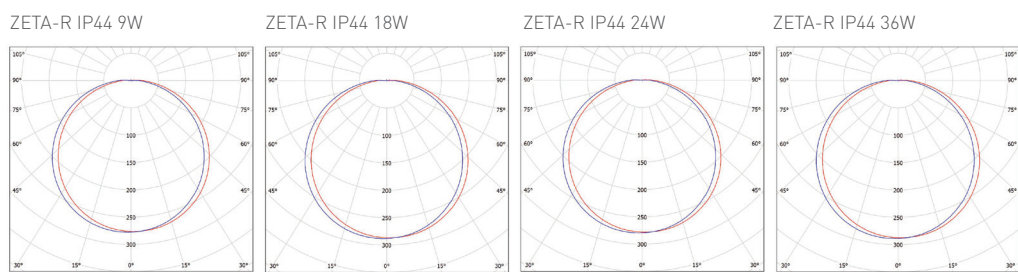

ZETA IP44

220-240V-50/60Hz

IP44/20

-20+40°C

150°

30 000

RoHS

NEUTRAL WHITE WARM WHITE

- LED 9W ▶ * 60W
- LED 18W ▶ * 120W
- LED 24W ▶ * 160W
- LED 36W ▶ * 260W

- SVÍTIDLO LED SMD
- těleso svítidla: hliník
- difuzor: akrylonitril-butadien-styren
- energeticky efektivní svítidlo typu DOWNLIGHT
- interiérové svítidlo
- vhodné pro osvětlení umývárna a koupelna
- součástí CCD napájecí zdroj

						T_c CCT	R_a CRI	$\rightarrow a \rightarrow$ [mm]	$\rightarrow b \rightarrow$ [mm]			DKC
ZETA-R IP44 9W NW	GXDW318	8592660123011	9	800	neutrální bílá	4000K	>80	89	75	0,13	1-60	240 Kč
ZETA-R IP44 9W WW	GXDW319	8592660123028	9	800	teplá bílá	3000K	>80	89	75	0,13	1-60	240 Kč
ZETA-R IP44 18W NW	GXDW320	8592660123035	18	1600	neutrální bílá	4000K	>80	120	108	0,19	1-40	394 Kč
ZETA-R IP44 18W WW	GXDW321	8592660123042	18	1600	teplá bílá	3000K	>80	120	108	0,19	1-40	394 Kč
ZETA-R IP44 24W NW	GXDW322	8592660123059	24	2100	neutrální bílá	4000K	>80	175	158	0,30	1-30	532 Kč
ZETA-R IP44 24W WW	GXDW323	8592660123066	24	2100	teplá bílá	3000K	>80	175	158	0,30	1-30	532 Kč
ZETA-R IP44 36W NW	GXDW324	8592660123073	36	3500	neutrální bílá	4000K	>80	226	210	0,52	1-20	781 Kč
ZETA-R IP44 36W WW	GXDW325	8592660123080	36	3500	teplá bílá	3000K	>80	226	210	0,52	1-20	781 Kč