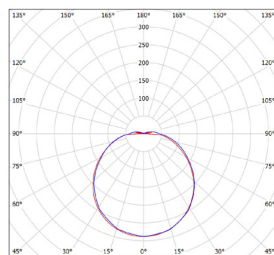

DARA ROUND

220-240V-
50/60Hz

IP₆₅

IK₀₈

-20+40°C

120°

25 000

CE

RoHS

NEUTRAL
WHITE

- SVÍTIDLO LED SMD
- těleso svítidla: polykarbonát (PC)
- difuzor: polykarbonát (PC)
- prachotěsné, voděodolné
- vhodné k nasvětlení venkovních i vnitřních prostor

							$\frac{T_c}{CCT}$	$\frac{Ra}{CRI}$			DKC
DARA ROUND B 20W NW	GXPS025	8592660119885	černá	20	1650	neutrální bílá	4000K	≥80	0,385	1-12	482 Kč
DARA ROUND W 20W NW	GXPS026	8592660119892	bílá	20	1650	neutrální bílá	4000K	≥80	0,385	1-12	482 Kč