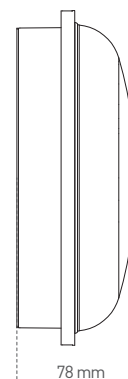

DARA ROUND

220-240V-
50/60Hz

IP₆₅

IK₀₈

-20+40°C

120°

25 000

CE

RoHS

NEUTRAL
WHITE

- SVÍTIDLO LED SMD
- těleso svítidla: polykarbonát (PC)
- difuzor: polykarbonát (PC)
- prachotěsné, voděodolné
- vhodné k nasvětlení venkovních i vnitřních prostor

							$\frac{T_c}{CCT}$	$\frac{Ra}{CRI}$			DKC
DARA ROUND B 20W NW	GXPS025	8592660119885	černá	20	1650	neutrální bílá	4000K	≥80	0,385	1-12	482 Kč
DARA ROUND W 20W NW	GXPS026	8592660119892	bílá	20	1650	neutrální bílá	4000K	≥80	0,385	1-12	482 Kč