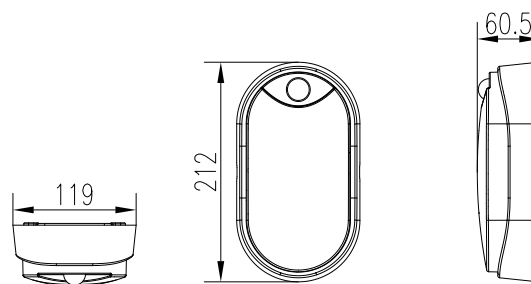

GREENLUX®

DITA OVAL

NEUTRAL WHITE

LED 14W ► ≳ 75W E14/E27

- SVÍTIDLO LED SMD S ČIDLEM POHYBU
- těleso svítidla: polykarbonát (PC)
- difuzor svítidla: polykarbonát (PC)
- vhodné k nasvětlení venkovních a vnitřních prostor
- obsahuje regulovatelné čidlo pohybu
- technologie LED SMD 2835 EPISTAR
- vestavné napájení LED CCD
- životnost 25 000 hodin (podle směrnice ErP)

Logo	Model	EAN	color	W	lm	SMD LED	color	Beam angle	Distance	Time	Lux	Tc CCT	Ra CRI	Weight	Quantity	Price
	DITA OVAL B 14W NW	8592660117829	černá	14	1000	28	neutrální bílá	90	1-10m	10s-5min	10-2000lx	4000K	>80	0,310	1-12	702 Kč
	DITA OVAL W 14W NW	8592660117836	bílá	14	1000	28	neutrální bílá	90	1-10m	10s-5min	10-2000lx	4000K	>80	0,310	1-12	702 Kč