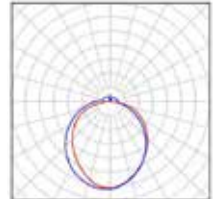

DUST PROFI LED SLIM 150 NW

LED 20W ▶ ∅D2 × 18W T8
LED 36W ▶ ∅D2 × 36W T8
LED 48W ▶ ∅D2 × 58W T8

- SVÍTIDLO LED SMD

							T_c CCT	R_a CRI	←a→ [mm]	←b→ [mm]	←c→ [mm]		DKC
DUST PROFI LED SLIM 60 NW	GXWP370	8592660116877	20	2000	126	neutrální bílá/840	4000K	≥80	600	67	58	1,00	1 494 Kč
DUST PROFI LED SLIM 120 NW	GXWP371	8592660116884	36	3600	264	neutrální bílá/840	4000K	≥80	1200	67	58	1,60	1 978 Kč
DUST PROFI LED SLIM 150 NW	GXWP372	8592660116891	48	4800	387	neutrální bílá/840	4000K	≥80	1500	67	58	2,00	2 374 Kč

- Příslušenství viz. strana 27.