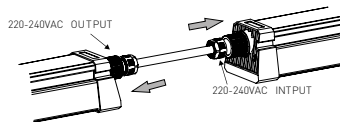

DUST PROFI LED SLIM 120 NW

DUST PROFI LED SLIM 150 NW