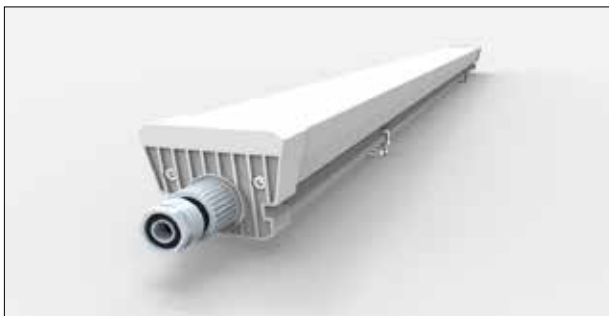

## DUST PROFI LED SLIM

## DUST PROFI LED SLIM

- SVÍTIDLO LED SMD
- těleso svítidla: polykarbonát PC
- monolitický korpus, který zaručuje maximální těsnost a mechanickou odolnost
- unikátní systém propojování svítidel
- energeticky efektivní náhrada za zářivkové svítidla typu T8
- mechanická odolnost IK08
- možnost průběžného zapojení
- kompenzovaný jalový výkon (PF>0,9)
- spolupracuje s pohybovými senzory PIR / HF
- technologie LED SMD 2835 EPISTAR
- životnost 25 000 hodin (podle směrnice ErP)
- tříletá záruka na celé svítidlo