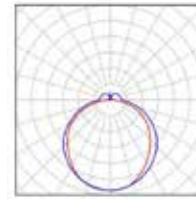

DUST PROFI LED SLIM 120 NW

LED 20W ▶ ∅D2 × 18W T8
LED 36W ▶ ∅D2 × 36W T8
LED 48W ▶ ∅D2 × 58W T8

- SVÍTIDLO LED SMD

							T_c CCT	R_a CRI	←a→ [mm]	←b→ [mm]	←c→ [mm]		DKC
DUST PROFI LED SLIM 60 NW	GXWP370	8592660116877	20	2000	126	neutrální bílá/840	4000K	≥80	600	67	58	1,00	1 494 Kč
DUST PROFI LED SLIM 120 NW	GXWP371	8592660116884	36	3600	264	neutrální bílá/840	4000K	≥80	1200	67	58	1,60	1 978 Kč
DUST PROFI LED SLIM 150 NW	GXWP372	8592660116891	48	4800	387	neutrální bílá/840	4000K	≥80	1500	67	58	2,00	2 374 Kč

- Příslušenství viz. strana 27.