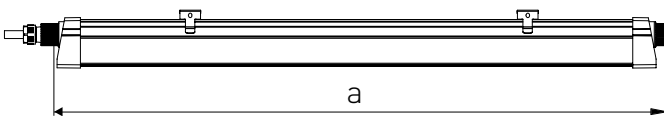

DUST PROFI LED SLIM 120 NW

DUST PROFI LED SLIM 150 NW