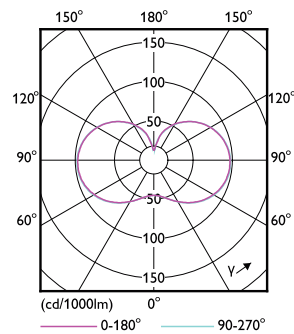

Varování a bezpečnost

- Montáž musí vždy provést kvalifikovaný elektrikář nebo instalační technik podle pokynů uvedených v instalační příručce.

Údaje o produktu

General information		Barevné konstrukce	
Patice	E27 [E27]		Bílá (WH)
Splňuje požadavky evropské směrnice RoHS	Ano	Náhradní teplota chromatičnosti (jmen.)	3000 K
Jmenovitá životnost (jmen.)	25000 h	Měrný výkon (jmen.) (nom.)	153 lm/W
Technický typ	26-125W	Konzistence barev	<6
Referenční světelný tok	Sphere	Index barevného podání (jmen.)	80
		Světelný tok na konci jmenovité životnosti (jmen.)	0,7 %
Light technical		Operating and electrical	
Kód barvy	830 [CCT: 3000 K]	Vstupní frekvence	50 až 60 Hz
Vyzařovací úhel (jmen.)	300 °	Power (Rated) (Nom)	26 W
Světelný tok (jmen.)	4000 lm	Proud zdroje (jmen.)	145 mA
Světelný tok (jmen.) (nom.)	4000 lm		

Rozměrové výkresy

TForce Core LED HPL 26W E27 830 FR

Product	D	C
TForce Core LED HPL 26W E27 830 FR	90 mm	245 mm

Fotometrické údaje

Page 1/1

LEDTForce ED90 E27

LEDTForce 26W ED90 E27 830

Trueforce CorePro LED HPL