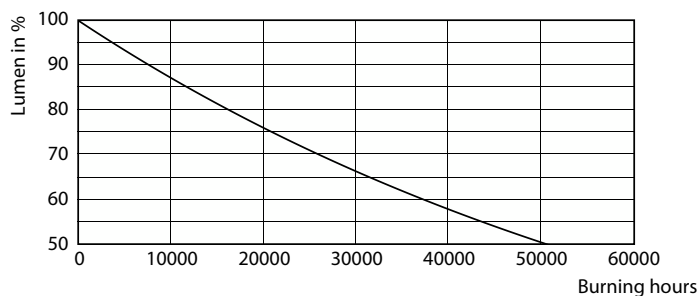

Varování a bezpečnost

- Montáž musí vždy provést kvalifikovaný elektrikář nebo instalační technik podle pokynů uvedených v instalační příručce.

Údaje o produktu

General information		Barevné konstrukce	
Patice	E27 [E27]		Bílá (WH)
Splňuje požadavky evropské směrnice RoHS	Ano	Náhradní teplota chromatičnosti (jmen.)	3000 K
Jmenovitá životnost (jmen.)	25000 h	Měrný výkon (jmen.) (nom.)	153 lm/W
Technický typ	26-125W	Konzistence barev	<6
Referenční světelný tok	Sphere	Index barevného podání (jmen.)	80
		Světelný tok na konci jmenovité životnosti (jmen.)	0,7 %
Light technical		Operating and electrical	
Kód barvy	830 [CCT: 3000 K]	Vstupní frekvence	50 až 60 Hz
Vyzařovací úhel (jmen.)	300 °	Power (Rated) (Nom)	26 W
Světelný tok (jmen.)	4000 lm	Proud zdroje (jmen.)	145 mA
Světelný tok (jmen.) (nom.)	4000 lm		

Fotometrické údaje

LEDTForce 26W ED90 E27 830

Životnost

Life Expectancy Diagram

Lumen Maintenance Diagram