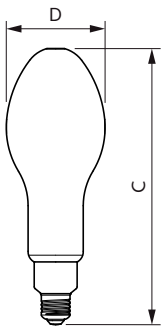

Rozměrové výkresy

TForce Core LED HPL 26W E27 830 FR

Product	D	C
TForce Core LED HPL 26W E27 830 FR	90 mm	245 mm

Fotometrické údaje

Page 1/1

LEDTForce ED90 E27

LEDTForce 26W ED90 E27 830

Trueforce CorePro LED HPL