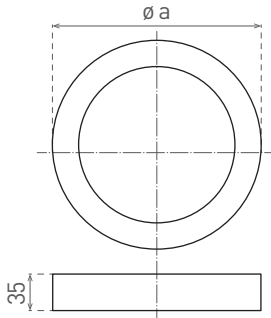

LED FENIX ROUND BLACK