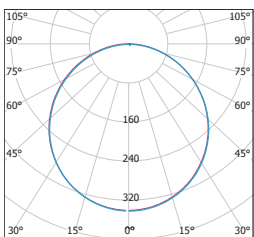

LED FENIX ROUND