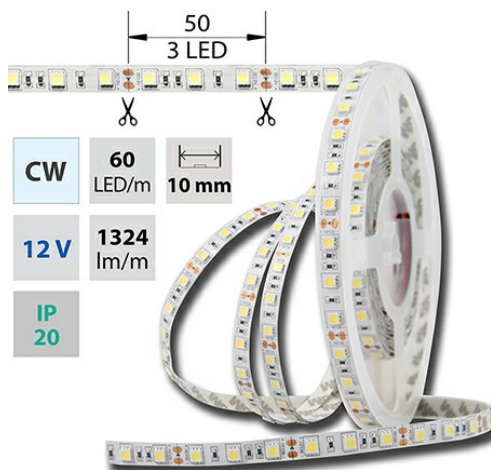

Parametry:

Provedení: **Páska**

Způsob montáže: **Povrchová montáž**

Typ světelného zdroje: **LED nevyměnitelný**

Počet LED na metr [-]: **60**

Výkon na metr [W]: **14,4**

Světelný tok na metr [lm]: **1324**

Druh napětí: **DC**

Napětí světeln. zdroje [V]: **12 - 12**

Úhel vyzařování [°]: **120**

Provozní jednotka: **LED driver napěťový**

Třída energetické účinnosti vestavěného světelného zdroje: **A++, A+, A (LED)**

Jmenovitá životnost L70/B10 při 25 °C [h]: **54000**

Stupeň krytí (IP): **IP20**

Max. celkový příkon [W]: **14,4**

Převládající barva světla: **Bílá**

Barevná teplota - rozsah [K]: **5800 - 6100**

Index podání barev CRI: **80-89 (třída 1B)**

Šířka [mm]: **10**

Výška / hloubka [mm]: **2,1**

Délka jednotlivých segmentů [mm]: **50**

S koncovým dílem: **ne**

Se sadou k připojení: **ne**

S ochranným krytem: **ne**

Samolepící: **ano**

Způsob kabeláže: **Zakončeno**

Počet pólů: **2**

Průřez vodiče [mm²]: **0,82**

Způsob propojení: **Kabel**

Směr vyzařování: **kolmo**

Typ čipu: **SMD 5050**

Barva základny: **bílá**

Barevná uniformita (MacAdamova elipsa):

SDCM3

Napětí světelného zdroje: **12**

Max. délka pásku při jednostranném napájení [m]: **5**

Max. délka pásku při oboustranném napájení [m]: **10**

Pásek s délkou na míru: **ano**

Umístění: **suché prostředí**

Nutno umístit na hliníkový profil: **ano**

Barva světla: **studeně bílý CW**

Svítilivost: **vyšoká - osvětlovací**

Dělitelnost pásku po [mm]: **50 mm**

Počet připojovacích vodičů: **2**

Počet LED na segment: **3**

Záruka McLED [M]: **60**