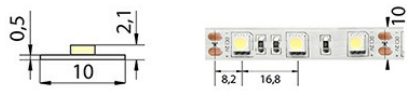

CW 5800 - 6100K	SMD 5050	60 LED/m	14,4 W/m	1324 lm/m	10 mm
IP 20	12 V	3 LED 	35000 h	120° 	

McLED LED pásek Toto svítidlo obsahuje zabudované světelné zdroje LED. LED Světelné zdroje v tomto svítidle nelze vyměnit. 874/2012	McLED LED strip This luminaire contains built-in LED lamps. LED The lamps cannot be changed in the luminaire. 874/2012