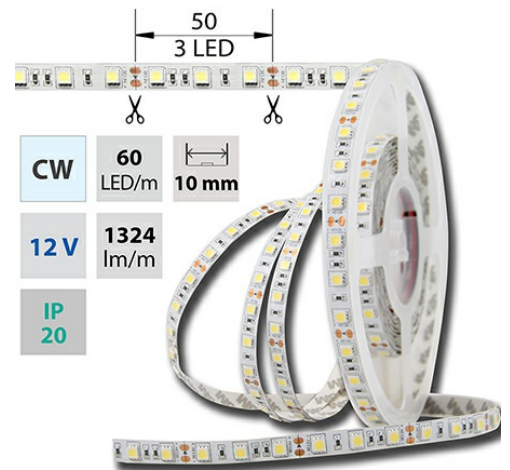

LED pásek studeně bílý, 60LED 14,4W/12V 1324lm/m IP20

Kód produktu: **ML-121.599.60.X**

Typ produktu:

McLED Asist

+420 220 184 886

support@mcled.cz

Popis: **LED pásek SMD5050, studená bílá (6000K), 14,4W, 60LED, 1324lm/m, segment 50mm, 3LED/segment, IP20, DC 12V, životnost 54000h, šíře 10mm, bílý PCB pásek, max. délka pásku při jednostranném zapojení: 5m, opatřen samolepící páskou 3M.**

Parametry:

Provedení: **Páska**

Způsob montáže: **Povrchová montáž**

Typ světelného zdroje: **LED nevyměnitelný**

Počet LED na metr [-]: **60**

Výkon na metr [W]: **14,4**

Světelný tok na metr [lm]: **1324**

Jmenovitá životnost L70/B10 při 25 °C [h]: **54000**

Stupeň krytí (IP): **IP20**

Max. celkový příkon [W]: **14,4**

Převládající barva světla: **Bílá**

Barevná teplota - rozsah [K]: **5800 - 6100**

Index podání barev CRI: **80-89 (třída 1B)**

Počet pólů: **2**

Průřez vodiče [mm²]: **0,82**

Způsob propojení: **Kabel**

Směr vyzařování: **kolmo**

Typ čipu: **SMD 5050**

Barva základny: **bílá**

Barevná uniformita (MacAdamova elipsa):

SDCM3