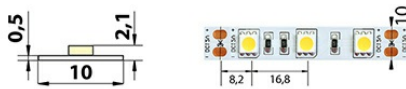

NW 4000- 4500 K	SMD 5050	60 LED/m	14,4 W/m	1326 lm/m	
IP 20	12 V DC	3 LED 50 mm			

McLED LED pásek Toto svítidlo obsahuje zabudované světelné zdroje LED. } LED Světelné zdroje v tomto svítidle nelze vyměnit. 874/2012	McLED LED strip This luminaire contains built-in LED lamps. } LED The lamps cannot be changed in the luminaire. 874/2012