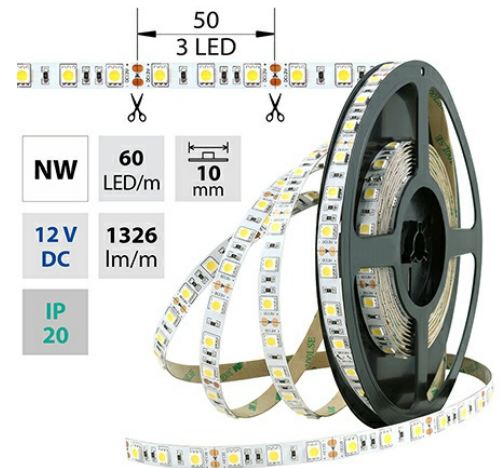

LED pásek NW, 60LED 1296lm/m 14,4W/m, 12V, IP20

Kód produktu: **ML-121.665.60.X**

Typ produktu:

McLED Asist

+420 220 184 886, +420 220 184 827, +420 220 184 894, +420 220 184 881

support@mcled.cz

Popis: **LED pásek SMD5050, neutrálně bílá (4200K), 14,4W, 60LED, 1296lm/m, segment 50mm, 3LED/segment, IP20, DC 12V, životnost 54000h, šíře 10mm, bílý PCB pásek, max. délka pásku při jednostranném zapojení: 5m, opatřen samolepící páskou 3M, UV stabilní.**

Parametry:

Provedení: **Páska**

Způsob montáže: **Povrchová montáž**

Typ světelného zdroje: **LED nevyměnitelný**

Počet LED na metr [-]: **60**

Výkon na metr [W]: **14,4**

Světelný tok na metr [lm]: **1296**

Jmenovitá životnost L70/B10 při 25 °C [h]: **54000**

Stupeň krytí (IP): **IP20**

Max. celkový příkon [W]: **14,4**

Převládající barva světla: **Bílá**

Barevná teplota [K]: **4000 - 4500**

Index podání barev CRI: **90-100 (třída 1A)**

Počet pólů: **2**

Průřez vodiče [mm²]: **0,82**

Způsob připojení: **Kabel**

Směr vyzařování: **kolmo**

Typ čipu: **SMD 5050**

Barva základny: **bílá**

Barevná uniformita (MacAdamova elipsa):

SDCM3