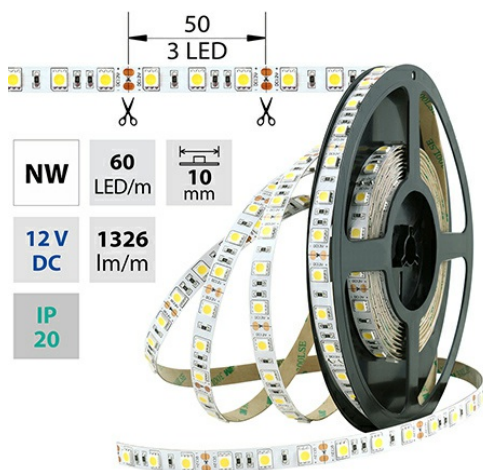

LED pásek NW, 60LED 1296lm/m 14,4W/m, 12V, IP20

Kód produktu: **ML-121.665.60.X**

Typ produktu:

McLED Asist

+420 220 184 886, +420 220 184 827, +420 220 184 894, +420 220 184 881

support@mcled.cz

Popis: **LED pásek SMD5050, neutrálně bílá (4200K), 14,4W, 60LED, 1296lm/m, segment 50mm, 3LED/segment, IP20, DC 12V, životnost 54000h, šíře 10mm, bílý PCB pásek, max. délka pásku při jednostranném zapojení: 5m, opatřen samolepící páskou 3M, UV stabilní.**

Parametry:

Provedení: **Páska**

Způsob montáže: **Povrchová montáž**

Typ světelného zdroje: **LED nevyměnitelný**

Počet LED na metr [-]: **60**

Výkon na metr [W]: **14,4**

Světelný tok na metr [lm]: **1296**

Nutno umístit na hliníkový profil: **ne**

Barva světla: **neutrálně bílý NW**

Svítilivost: **vyšoká - osvětlovací**

Dělitelnost pásku po [mm]: **50 mm**

Počet připojovacích vodičů: **2**

Počet LED na segment: **3**

Záruka McLED [M]: **60**

Třída energetické účinnosti (2021+): **G**

NW 4000- 4500 K	SMD 5050	60 LED/m	14,4 W/m	1326 lm/m	
IP 20	12 V DC	3 LED 50 mm			

<p>McLED LED pásek</p> <p> Toto svítidlo obsahuje zabudované světelné zdroje LED.</p> <p> } LED</p> <p>Světelné zdroje v tomto svítidle nelze vyměnit.</p> <p>874/2012 </p>	<p>McLED LED strip</p> <p> This luminaire contains built-in LED lamps.</p> <p> } LED</p> <p>The lamps cannot be changed in the luminaire.</p> <p>874/2012 </p>
--	---