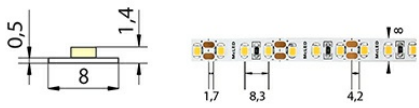

NW 4000-4500 K **SMD** 2835 **120** LED/m **9,6** W/m **880** lm/m **8** mm

IP 20 **12 V DC** **3 LED** 25 mm ≤ 5 m ≤ 10 m 12 VDC 12 VDC

CRI ≥ 90 **120°** **54000** h L70

McLED LED pásek

Toto svítidlo obsahuje zabudované světelné zdroje LED.

A+ } LED
A+ }
A }
C }
D }
E }
F }

Světelné zdroje v tomto svítidle nelze vyměnit.

874/2012

McLED LED strip

This luminaire contains built-in LED lamps.

A+ } LED
A+ }
A }
C }
D }
E }
F }

The lamps cannot be changed in the luminaire.

874/2012