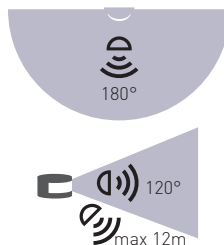

## POHYBOVÉ ČIDLLO

pohybové ovládání svítidel

možnost regulace:

- čas (TIME)
- nastavení (noc/den) (LUX)

maximální zatížení 800W (PF≈1)

spolupracuje s LED svítilny

- 220-240V~ 50/60Hz
- max. 3,5A 800VA~
- IP44
- House icon
- Temperature icon: -20+40°C
- 100
- 1-50
- CE
- RoHS