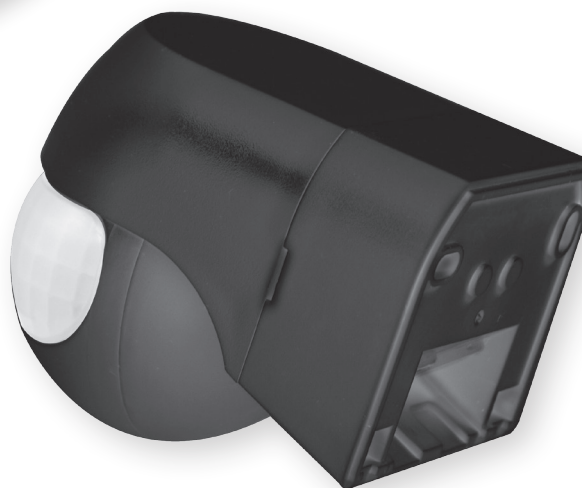

# SENSOR 90

## POHYBOVÉ ČIDLLO

pohybové ovládání svítidel

možnost regulace:

- čas (TIME)
- nastavení (noc/den) (LUX)

maximální zatížení 800W (PF≈1)

spolupracuje s LED svítilny

- 220-240V~ 50/60Hz
- max. 3,5A 800VA~
- IP44
- House icon
- Temperature icon: -20+40°C
- 100
- 1-50
- CE
- RoHS

								DKC
SENSOR 90 B	GXSE008	8592660115825	černá	180	12m	10s-15min	3-2000	284 Kč