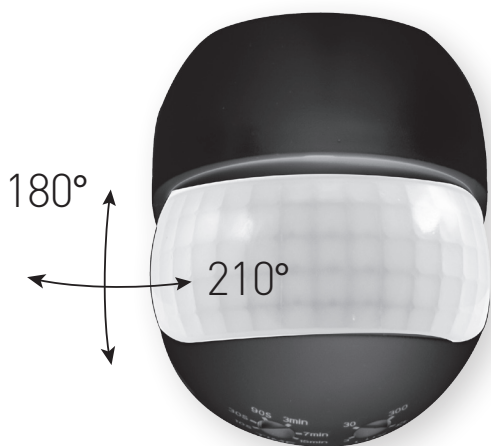

## POHYBOVÉ ČIDLLO

pohybové ovládání svítidel

možnost regulace:

- čas (TIME)
- nastavení (noc/den) (LUX)

maximální zatížení 800W (PF≈1)

spolupracuje s LED svítilny

- 220-240V~ 50/60Hz
- max. 3,5A 800VA~
- IP44
- House icon
- Temperature icon: -20+40°C
- 100
- 1-50
- CE
- RoHS

								DKC
SENSOR 90 B	GXSE008	8592660115825	černá	180	12m	10s-15min	3-2000	284 Kč