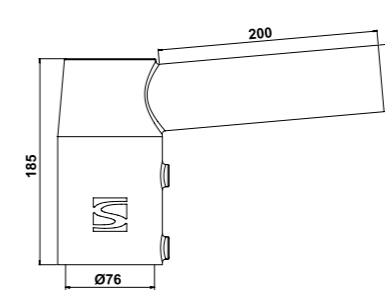

Univerzální díly pro montáž

(redukce na vrchol stožáru s +5° náklonem – na přání)

	Voltana1	Voltana2	Voltana3	Voltana4	Voltana5
L – délka	501 mm	518 mm	655 mm	555 mm	705 mm
W – šířka	181 mm	240 mm	240 mm	380 mm	480 mm
H – výška	87 mm	108.5 mm	111 mm	112 mm	109 mm
Weight – váha	3.45 kg	4.56 kg	5.58 kg	7.51 kg	12.2 kg