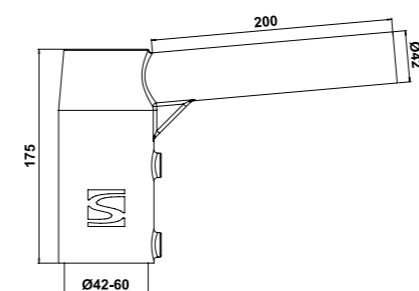

Univerzální díly pro montáž

(redukce na vrchol stožáru s +5° náklonem – na přání)

	Voltana1	Voltana2	Voltana3	Voltana4	Voltana5
L – délka	501 mm	518 mm	655 mm	555 mm	705 mm
W – šířka	181 mm	240 mm	240 mm	380 mm	480 mm
H – výška	87 mm	108.5 mm	111 mm	112 mm	109 mm
Weight – váha	3.45 kg	4.56 kg	5.58 kg	7.51 kg	12.2 kg